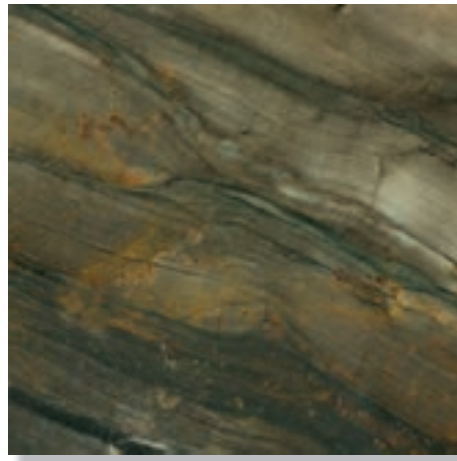

THOR

Krem ve Siyah renklerin hakim olduđu yüzey karoları farklı döşenme alternatifleri ile mekanlarınızda huzuru dolduruyor. Thor, tasarımındaki homojen renk dağılımıyla öne çıkmaktadır.

Surface tiles, on which the colors Crème and Black are dominant, fill peace in your rooms with different laying alternatives. Thor is on the forefront with its homogenous color distribution.

Die Oberflächen mit creme und schwarz bringen mit ihren verschiedenen Verlegungsalternativen die Ruhe in Ihre Räume. Thor sticht mit ihrer homogenen Farbverteilung hervor.

Les carreaux de surface sur lesquels les couleurs de crème et de noire sont dominantes remplissent le bonheur dans vos milieux avec leurs alternatives différents de pose. Thor est au premier plan avec la répartition de couleur homogène dans sa conception.

Dış Mekan
Outdoor
im Freien
De Plein Air

Banyo
Bathroom
Badezimmer
Salle de Bain

Yaşam Alanı
Living Room
Wohnzimmer
Salon

Mutfak
Kitchen
Küche
Cuisine