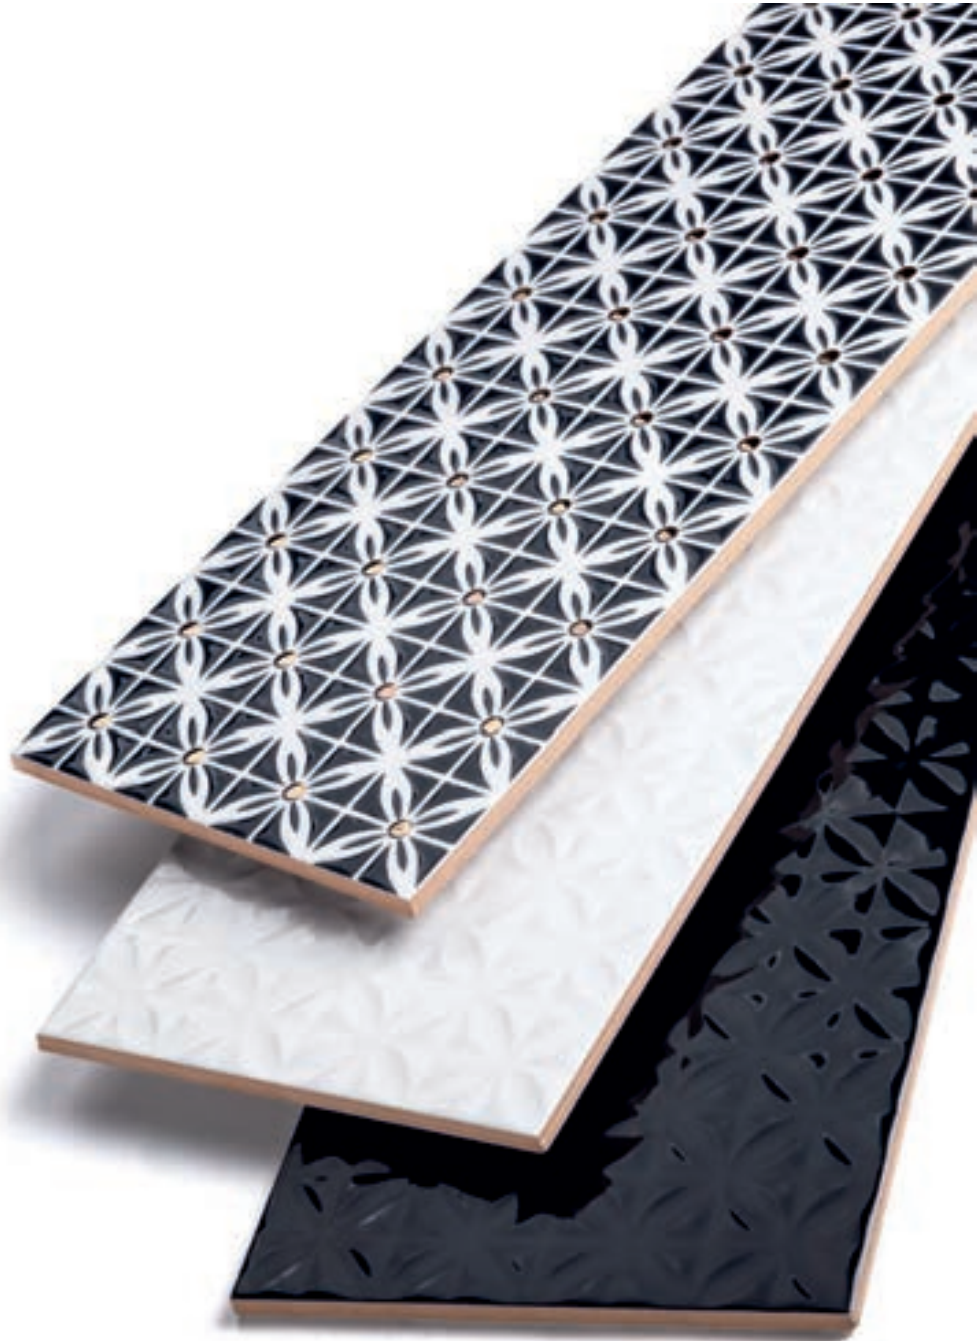

DECO

Minik rölyef şekilleriyle mekanlarınıza sade ve modern bir atmosferi getiren Deco ihtişamlı yoğun rölyef tasarımıyla lüks gereksinimlerinizi tatmin ediyor.

Deco brings a simple and modern atmosphere to your rooms with its tiny relief patterns and it satisfies your luxurious needs with its deluxe relief designs.

Deco, die mit kleinen Relieffiguren eine schlichte und moderne Atmosphäre in Ihre Räume bringt, befriedigt Ihre Luxusanforderungen mit einem prächtigen Reliefdesign.

Deco qui apporte une atmosphère simple et moderne dans vos milieux avec les formes de petit relief gratifie leurs exigences de luxe avec la conception de relief intense.