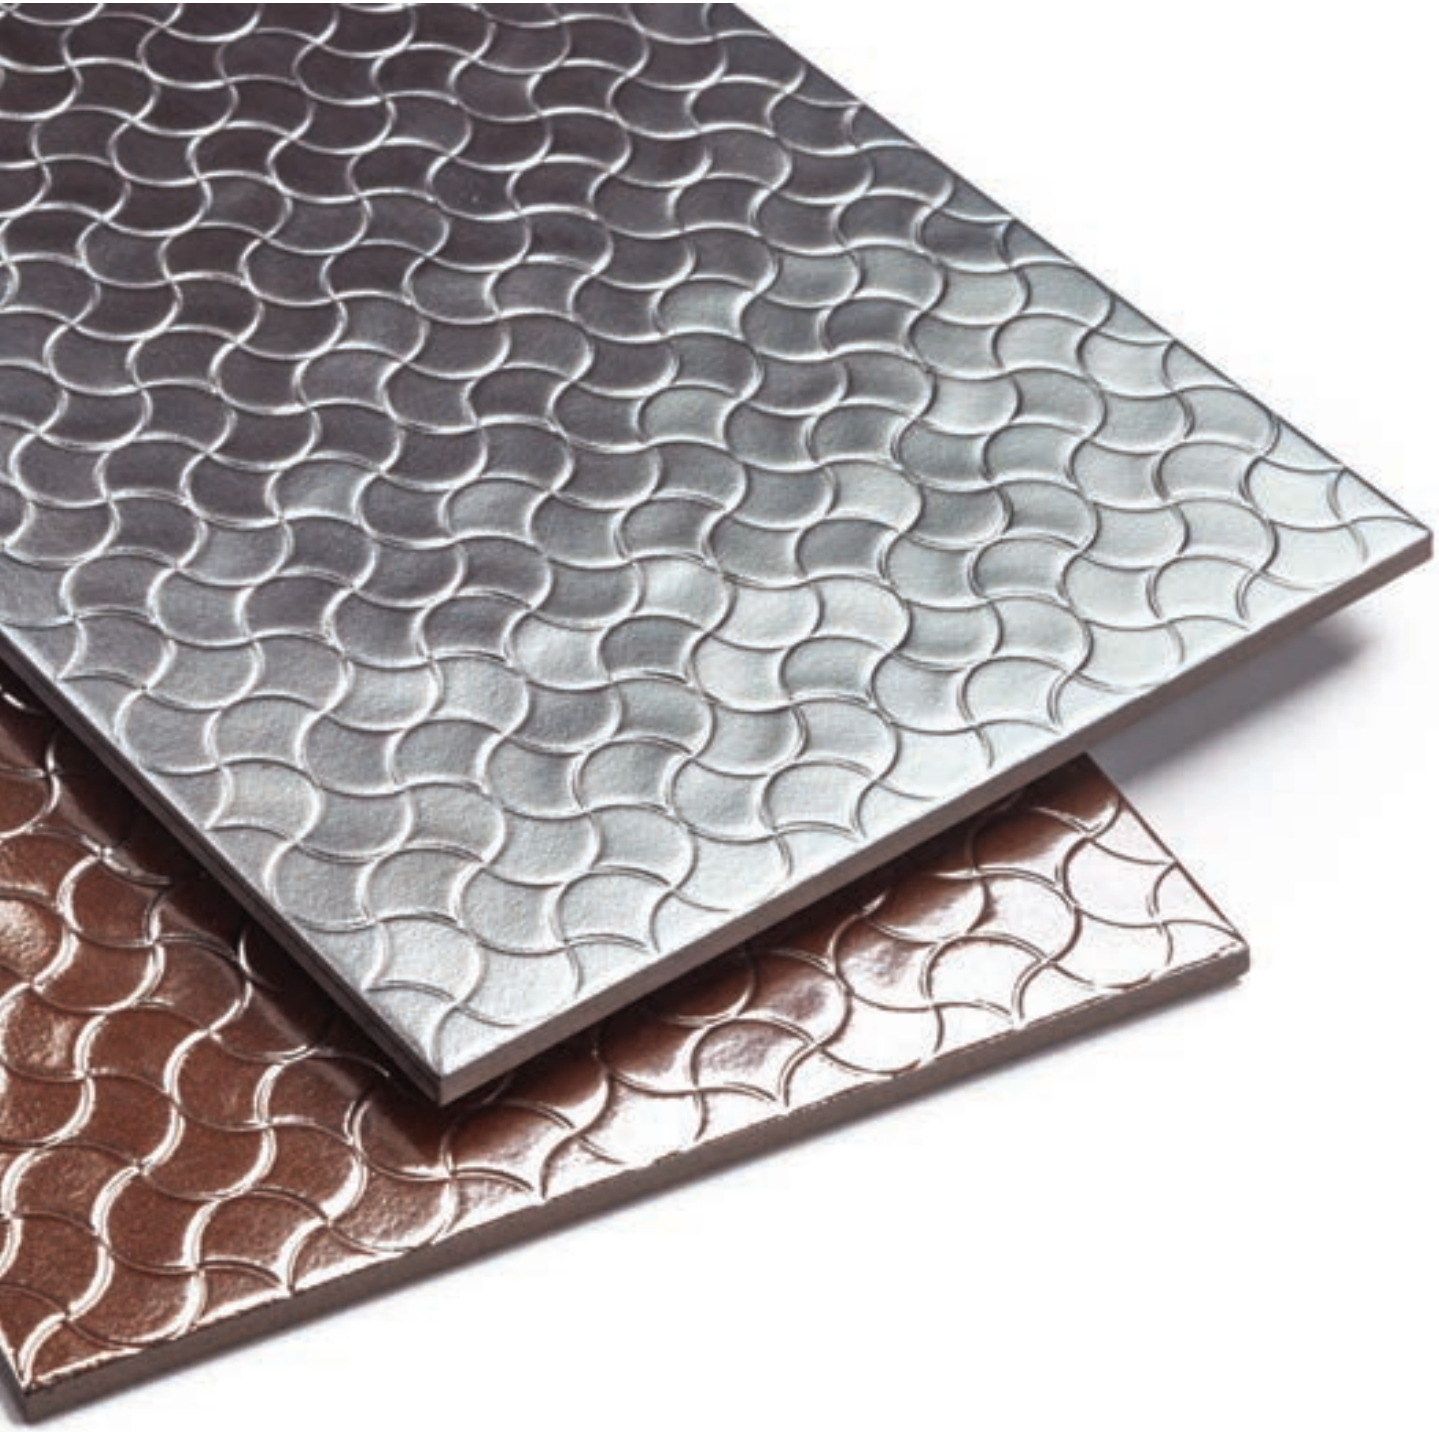

Dış Mekan
Outdoor
im Freien
De Plein Air

Banyo
Bathroom
Badezimmer
Salle de Bain

Yaşam Alanı
Living Room
Wohnzimmer
Salon

Mutfak
Kitchen
Küche
Cuisine

JEWEL Bakır | Copper | Kupfer | Cuivre
30x60cm | 12"x24"
V1 A R