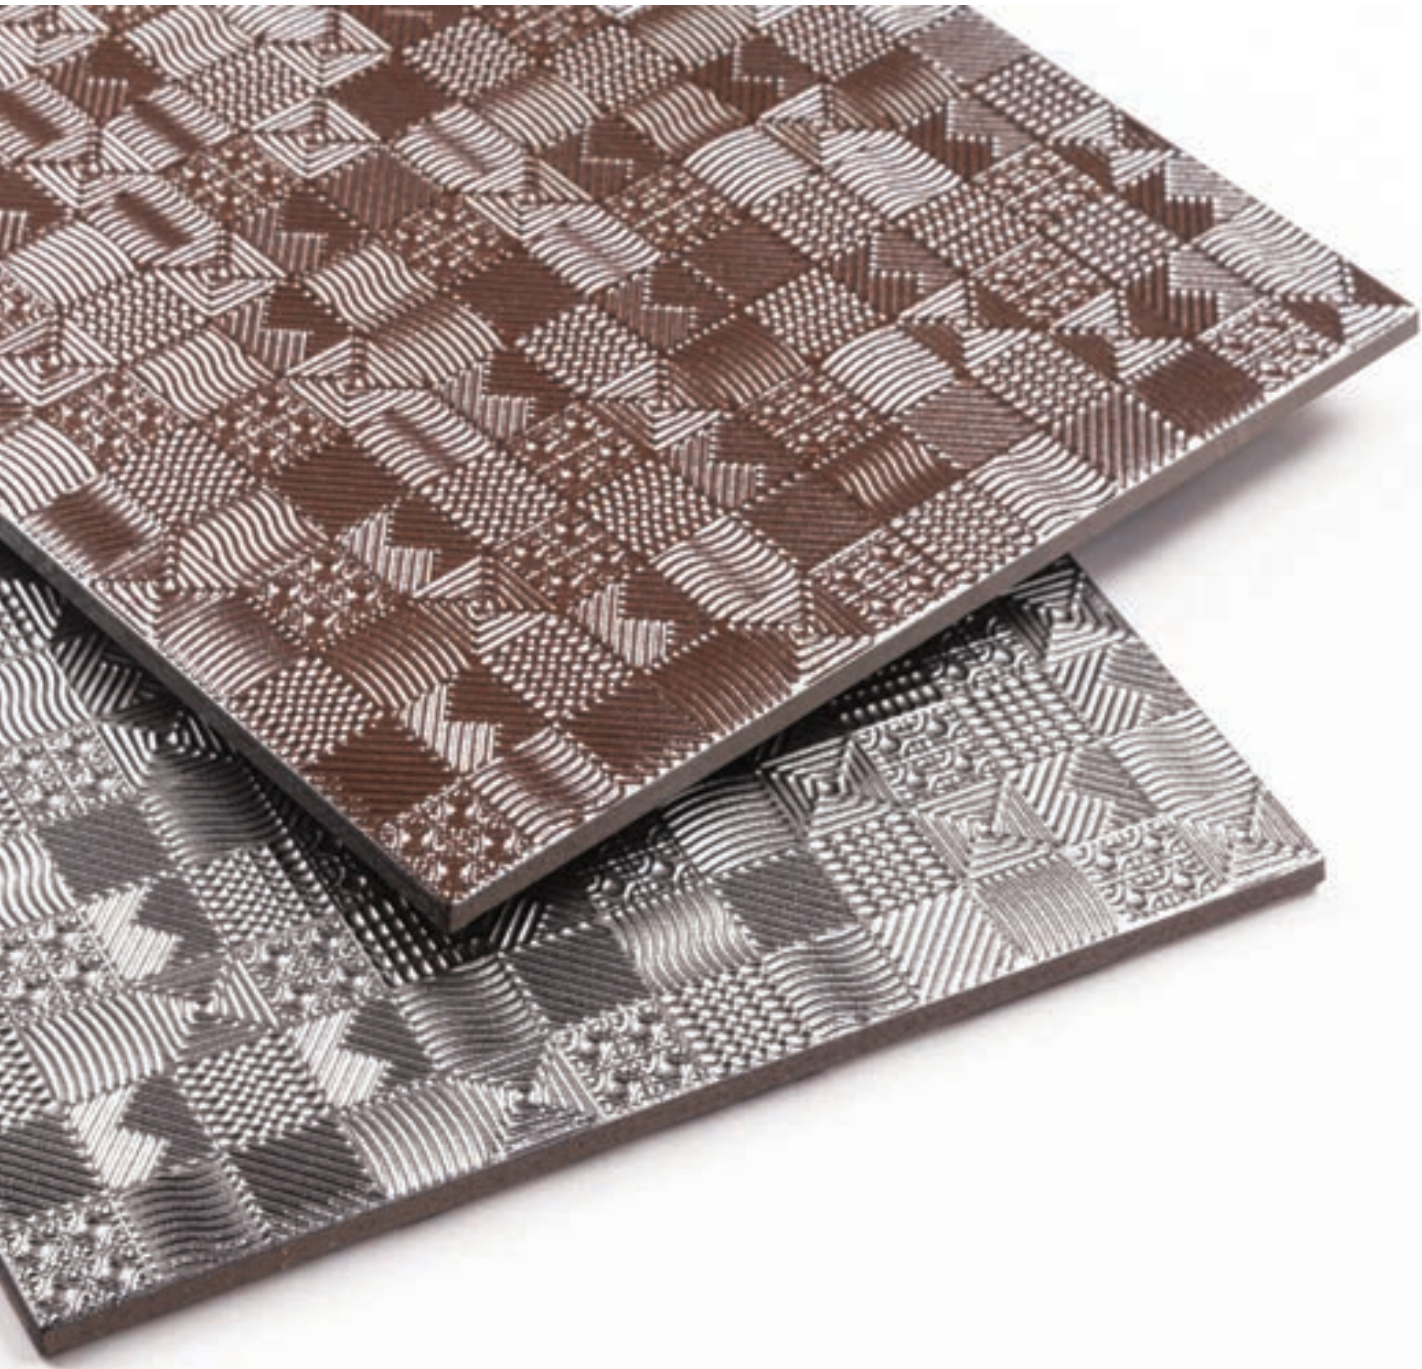

Dış Mekan
Outdoor
im Freien
De Plein Air

Banyo
Bathroom
Badezimmer
Salle de Bain

Yaşam Alanı
Living Room
Wohnzimmer
Salon

Mutfak
Kitchen
Küche
Cuisine

MAGIC Bakir | Copper | Kupfer | Cuivre
30x60cm | 12"x24"