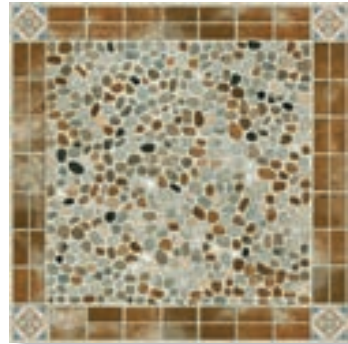

PAKET | PACKING | VERPACKUNG | EMBALLAGE

PERSEID

	Pcs. / Box	Pq.m² / Box	Kg/ Box	Box / E.Pallet	Sq.m² / E.Pallet	Kg/E.Pallet
45x45 cm / 18"x18"	8	1,62	26,92	52	84,24	1525