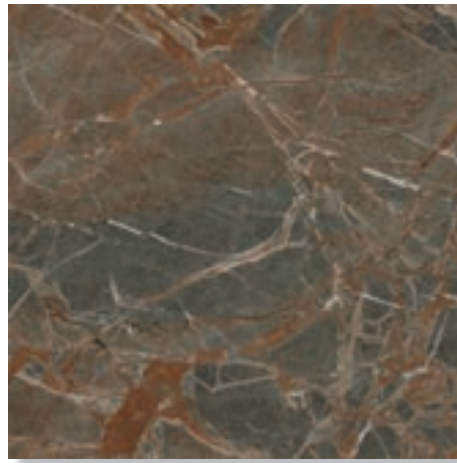

TEODORA

Yüzey tasarımındaki damarlı yapısına sakladığımız kahve çikolata renklerini antrasit ile harmanlıyor, çikolata kahvesini aynı harmoniyle Teodora Cream'e işliyoruz. İç mekan tasarımlarınıza muazzam fark yaratabileceğiniz Teodora kullanıcılarını bekliyor.

We blend brown chocolate colors hidden in veined structure of surface design with anthracite and embroider chocolate brown with the same harmony on Teodora Cream. Teodora is waiting for its users as you can form magnificent difference in your interior designs.

Wir harmonisieren die Schokoladenfarbe, die wir in dir adrigen Struktur der Oberfläche verborgen haben mit anthrazit und verarbeiten die Farbe schokoladenkaffee in Teodora Cream. Teodora, mit der Sie in Ihren Innenräumen einen Unterschied machen werden, wartet auf ihre Verbraucher.

Nous mélangeons avec l'anthracite les couleurs de chocolat brun que nous cachons à sa structure de veine dans sa conception surface et nous traitons le brun de chocolat avec la même harmonie sur le Teodora Cream. Teodora attend son utilisateur que vous pouvez créer une grande différence dans les conceptions de milieu interne.

Dış Mekan
Outdoor
im Freien
De Plein Air

Banyo
Bathroom
Badezimmer
Salle de Bain

Yaşam Alanı
Living Room
Wohnzimmer
Salon

Mutfak
Kitchen
Küche
Cuisine