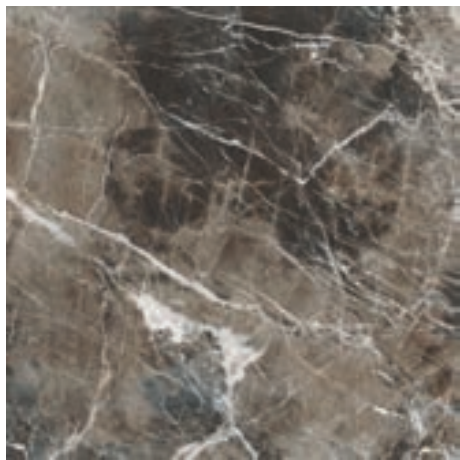

GRACE

Grace stylisant de nouveau le lux et le prestige avec un design minimal, prépare dans vos intérieurs les couleurs anthracite du café, avec les formes de marbre unique apporte une ambiance attirante avec sa texture prépare une expérience soyeuse.

Grace stilisiert den Luxus und Prunk mit minimalen Designs von Anfang an. Es verleiht Ihren Räumen mit anthrazit-brauen Farbtönen und einzigartigen Marmordesigns eine attraktive Atmosphäre und bereitet Sie auf ein seidenhaftes Erlebnis vor.

Grace stilisiert den Luxus und Prunk mit minimalen Designs von Anfang an. Es verleiht Ihren Räumen mit anthrazit-brauen Farbtönen und einzigartigen Marmordesigns eine attraktive Atmosphäre und bereitet Sie auf ein seidenhaftes Erlebnis vor.

Glazing Porcelain

- Max. % 0,5
- Min. 5
- Min. 35 N/mm²

GRACE Brown | Braun | Brun

60x60 cm | 24"x24"