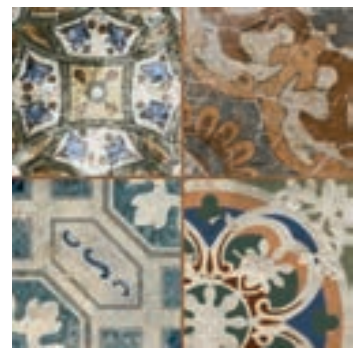

Glazing Porcelain

 Max. % 0,5

 Min. 5

 Min. 35 N/mm²

MAJOLICA Universal | Universal
Universel 45x45 cm | 18"x18"

MAJOLICA Universal | Universal
Universel 45x45 cm | 18"x18"

MAJOLICA Universal | Universal
Universel 45x45 cm | 18"x18"