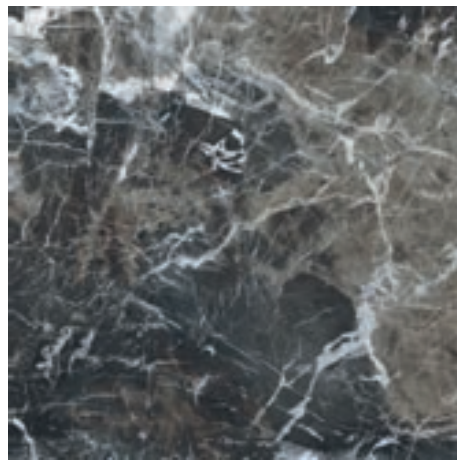

GRACE Anthracite | Anthrazit | Antrasite

60x60 cm | 24"x24"

Outdoor
im Freien
De Plein Air

Bathroom
Badezimmer
Salle de Bain

Living Room
Wohnzimmer
Salon

Kitchen
Küche
Cuisine