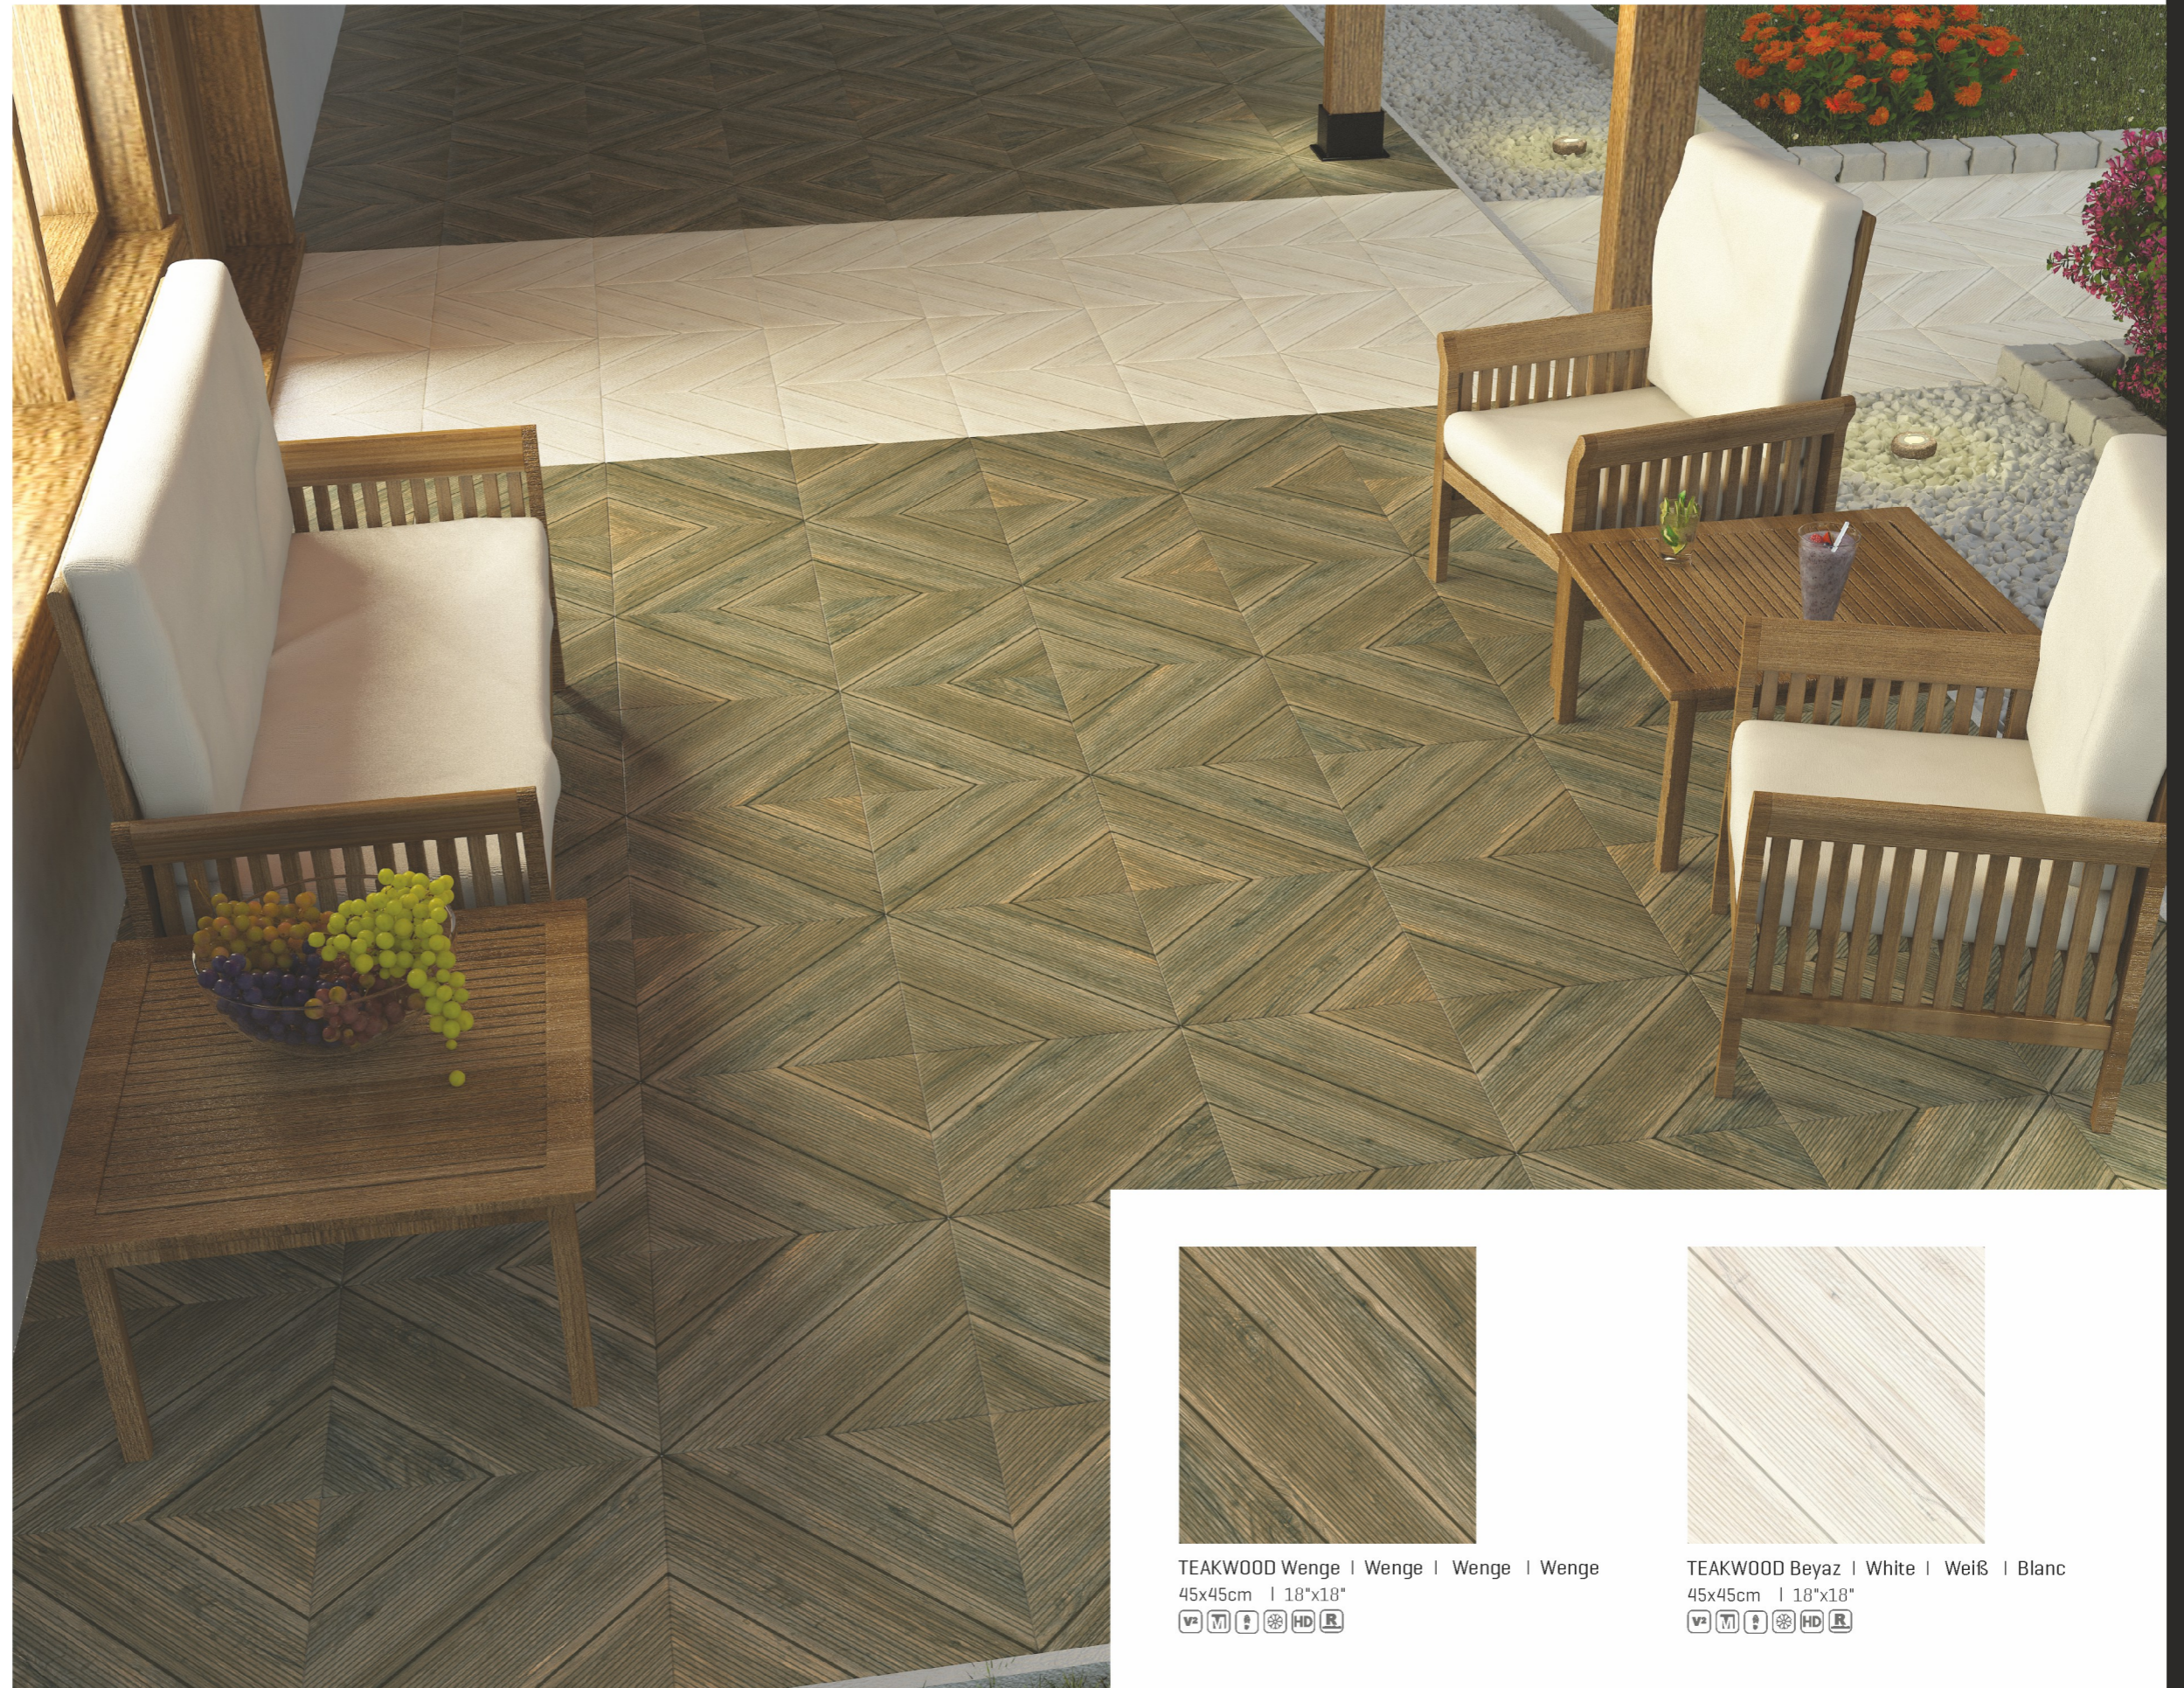

Teakwood reflects the exotic atmosphere of Malaysian melodies and it will carry this far geography of the earth to your rooms with its design prepared using wenge-white colors and natural disciplines. Its matt surface and design that can be laid 360 degrees will caress your perception of the third dimension.

Teakwood, die die egzotische Atmosphäre der Malaisischen Lieder widerspiegelt, wir mit ihren wenge-weiß-Farben und natürlichem Design dieses Ferne Land zu Ihnen bringen. Mit ihrem Design, bei dem ihre matte Oberfläche 360 Grad drehbar ist, wird ihrer Wahrnehmung für die dritte Dimension gefallen.

Teakwood qui reflète l'atmosphère exotique des mélodies de Malaisie va apporter à vos milieux cette géographie loin de la terre avec sa conception préparée avec des disciplines naturelles et ses couleurs de wengée - blanche. Sa surface mate et sa conception qui peut tourner 360 degré va caresser votre perception de troisième dimension.

Kayma Değeri/Slip Value	: SCOF >0.6
Kalınlık/Thickness	: 0.5 mm [$\pm$ %5mm]
Su Emme/Water Absorption	: Max % 0.5
Yüzey Sertliği/Surface Hardness	: Min.5
Eğilme Dayanımı/Bending Strength	: Min. 35 N/mm²

TEAKWOOD Wenge | Wenge | Wenge | Wenge
45x45cm | 18"x18"