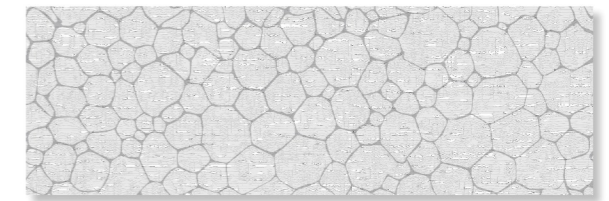

Banyo
Bathroom
Badezimmer
Salle de Bain

Yaşam Alanı
Living Room
Wohnzimmer
Salon

Mutfak
Kitchen
Küche
Cuisine

FUNNY Beyaz | White | Weiß | Blanche
25x75cm | 10"x30"

FUNNY Beyaz Dekor 1 | White Decor 1 | Dekor 1 | Décor 1
25x75cm | 10"x30"